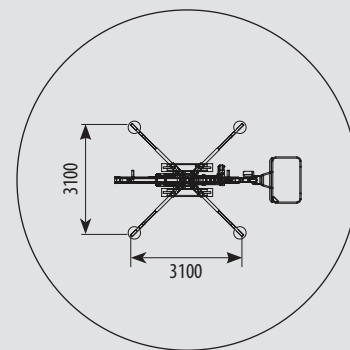

R 180

Altezza massima di lavoro	Max. working height	Hauteur max de travail	Altura max de trabajo	Max. Arbeitshöhe	17,60 m
Sbraccio massimo di lavoro	Max. working outreach	Déport max de travail	Alcance max de trabajo	Max. Arbeitsauslegung	8,50 m
Rotazione torretta	Turret rotation	Rotation tourelle	Rotación torreta	Drehturmrotation	320° N.C.
Portata massima	Max load capacity	Portée max	Capacidad de carga	Max. Tragfähigkeit	200 Kg
Comandi idraulici proporzionali	Proportional hydraulic controls	Commandes hydrauliques proportionnelles	Mandos hidráulicos proporcionales	Hydraulische proportionale Steuerungen	
Massa totale	Total weight	Poids total	Peso total	Gewicht	2200 Kg
Pendenza superabile	Gradeability	Max pente admissible	Pendiente máx	Max. Steigfähigkeit	30%
Dimensioni cesto	Cage dimensions	Dimensions panier	Dimensiones cesta	Korbabmessungen	1,1 x 0,7 m
Rotazione cesto	Cage rotation	Rotation panier	Rotación cesta	Korbdrehung	90° + 90°