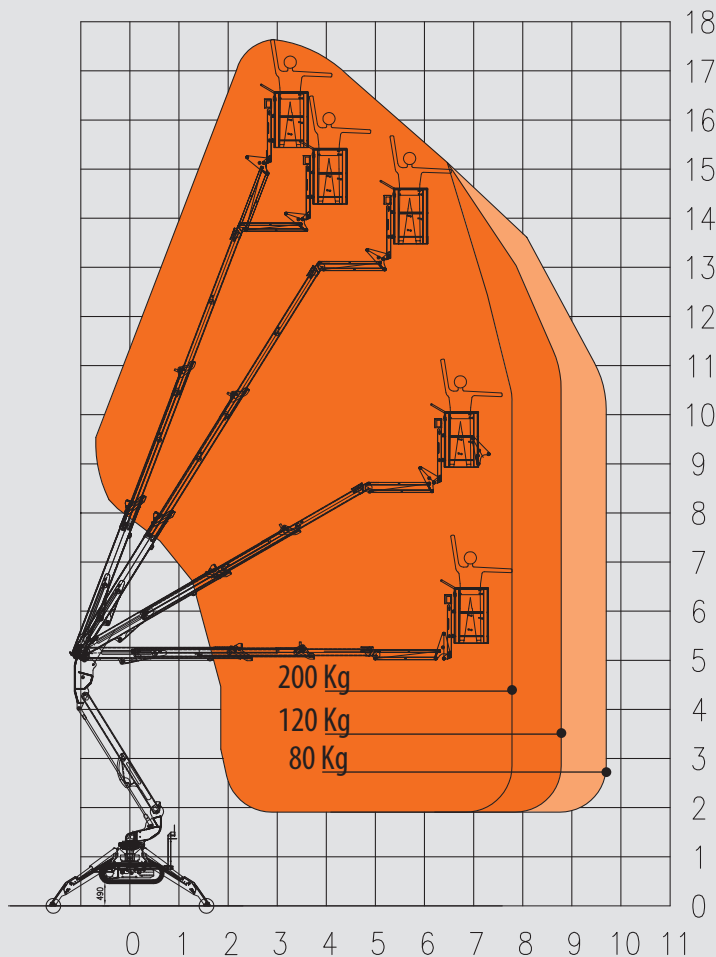

R 180

Altezza massima di lavoro	Max. working height	Hauteur max de travail	Altura max de trabajo	Max. Arbeitshöhe	17,60 m
Sbraccio massimo di lavoro	Max. working outreach	Déport max de travail	Alcance max de trabajo	Max. Arbeitsauslegung	8,50 m
Rotazione torretta	Turret rotation	Rotation tourelle	Rotación torreta	Drehturmrotation	320° N.C.
Portata massima	Max load capacity	Portée max	Capacidad de carga	Max. Tragfähigkeit	200 Kg
Comandi idraulici proporzionali	Proportional hydraulic controls	Commandes hydrauliques proportionnelles	Mandos hidráulicos proporcionales	Hydraulische proportionale Steuerungen	
Massa totale	Total weight	Poids total	Peso total	Gewicht	2200 Kg
Pendenza superabile	Gradeability	Max pente admissible	Pendiente máx	Max. Steigfähigkeit	30%
Dimensioni cesto	Cage dimensions	Dimensions panier	Dimensiones cesta	Korbabmessungen	1,1 x 0,7 m
Rotazione cesto	Cage rotation	Rotation panier	Rotación cesta	Korbdrehung	90° + 90°