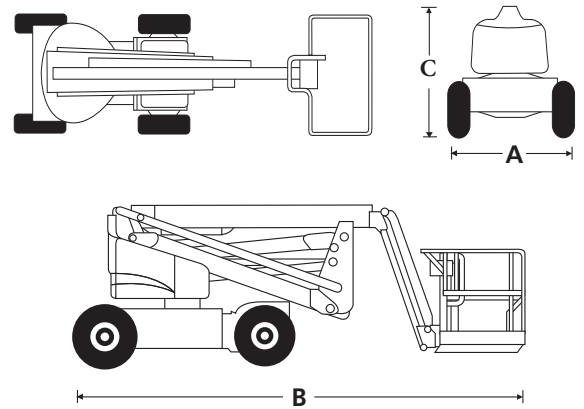

ELEVADORES DE BRAZO ARTICULADO

DIMENSIONES	A46JE	A46JRT
Altura máx. de trabajo	16.0m	16.3m
Altura máx. de plataforma	14.0m	14.3m
Alcance máximo	7.35m	7.35m
Altura punto de articulación	7.46m	7.67m
Dimensiones plataforma	1.0m x 1.83m	1.0m x 1.83m
Ancho total (A)	1.7m	2.1m
Longitud total (B)	5.6m	5.7m
Altura recogida (C)	2.0m	
Altura libre al suelo	152mm	330mm

PRESTACIONES	A46JE	A46JRT
Carga máx. admisible (CMA)	227kg	227kg
Maniobrable hasta	14.0m	14.3m
Max. velocidad de viento admisible	12.5m/s	12.5m/s
Velocidad máx. de desplazamiento (recogida)	5.1km/h	6.4km/h
Velocidad máx. de desplazamiento (elevada)	0.8km/h	1.3km/h
Longitud del plumín	1.5m	1.5m
Abatimiento pendular	140°	140°
Rotación cesta	160°	160°
Voladizo posterior	0m	0m
Rotación torre (no continua)	360°	360°
Tiempos de ascenso/descenso	99/92 seg	101/98 seg
Pendiente superable	30%	45%
Radio de giro interior	0.6m	0.8m
Radio de giro exterior	3.0m	3.1m
Ruedas	No marcantes IN240/55D 17.5	Neumáticos rellenos de espuma 355/55D625NHS 17.5
Controles	proporcional	proporcional
Sistema de tracción	Tracción ruedas traseras	Tracción a las cuatro ruedas

PROPULSION	A46JE	A46JRT
Fuente de alimentación	8 x 6V 360Ah baterías	Kubota V1505T 24.9hp diesel

PESO	A46JE	A46JRT
Peso	6,486kg	7,540kg

DIAGRAMA DE TRABAJO

A46JE/A46JRT

EQUIPAMIENTO ESTÁNDAR

- Sistema secundario de protección Snorkel Guard™
- Controles proporcionales multifunción
- Eje oscilante delantero (A46JRT)
- Línea eléctrica a la plataforma
- Voladizo posterior cero
- Contador de horas e indicador de diagnósticos
- Neumáticos rellenos de espuma (A46JRT)
- Neumáticos no marcantes (A46JE)
- Indicador de carga de batería (A46JE)
- Garantía de 2 años para piezas y mano de obra, 5 años para los elementos estructurales
- Marcado CE