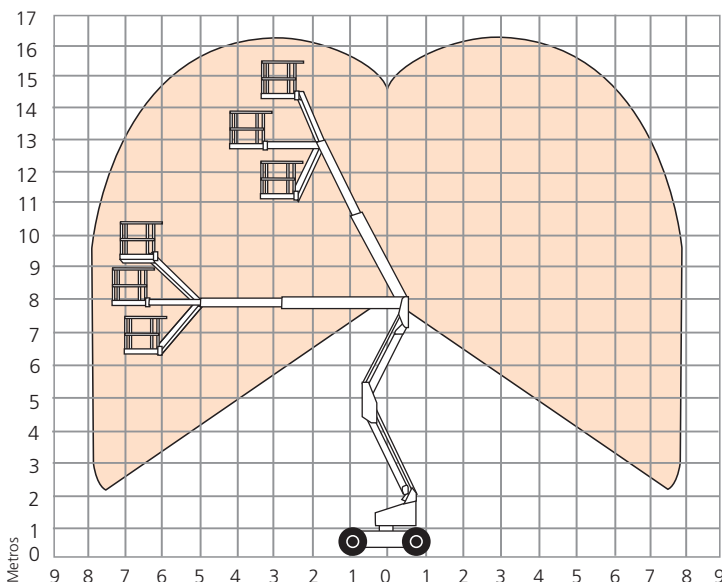

ELEVADORES DE BRAZO ARTICULADO

DIMENSIONES	A46JE	A46JRT
Altura máx. de trabajo	16.0m	16.3m
Altura máx. de plataforma	14.0m	14.3m
Alcance máximo	7.35m	7.35m
Altura punto de articulación	7.46m	7.67m
Dimensiones plataforma	1.0m x 1.83m	1.0m x 1.83m
Ancho total (A)	1.7m	2.1m
Longitud total (B)	5.6m	5.7m
Altura recogida (C)	2.0m	
Altura libre al suelo	152mm	330mm

PRESTACIONES	A46JE	A46JRT
Carga máx. admisible (CMA)	227kg	227kg
Maniobrable hasta	14.0m	14.3m
Max. velocidad de viento admisible	12.5m/s	12.5m/s
Velocidad máx. de desplazamiento (recogida)	5.1km/h	6.4km/h
Velocidad máx. de desplazamiento (elevada)	0.8km/h	1.3km/h
Longitud del plumín	1.5m	1.5m
Abatimiento pendular	140°	140°
Rotación cesta	160°	160°
Voladizo posterior	0m	0m
Rotación torre (no continua)	360°	360°
Tiempos de ascenso/descenso	99/92 seg	101/98 seg
Pendiente superable	30%	45%
Radio de giro interior	0.6m	0.8m
Radio de giro exterior	3.0m	3.1m
Ruedas	No marcantes IN240/55D 17.5	Neumáticos rellenos de espuma 355/55D625NHS 17.5
Controles	proporcional	proporcional
Sistema de tracción	Tracción ruedas traseras	Tracción a las cuatro ruedas

PROPULSION	A46JE	A46JRT
Fuente de alimentación	8 x 6V 360Ah baterías	Kubota V1505T 24.9hp diesel

PESO	A46JE	A46JRT
Peso	6,486kg	7,540kg

DIAGRAMA DE TRABAJO

A46JE/A46JRT

EQUIPAMIENTO ESTÁNDAR

- Sistema secundario de protección Snorkel Guard™
- Controles proporcionales multifunción
- Eje oscilante delantero (A46JRT)
- Línea eléctrica a la plataforma
- Voladizo posterior cero
- Contador de horas e indicador de diagnósticos
- Neumáticos rellenos de espuma (A46JRT)
- Neumáticos no marcantes (A46JE)
- Indicador de carga de batería (A46JE)
- Garantía de 2 años para piezas y mano de obra, 5 años para los elementos estructurales
- Marcado CE