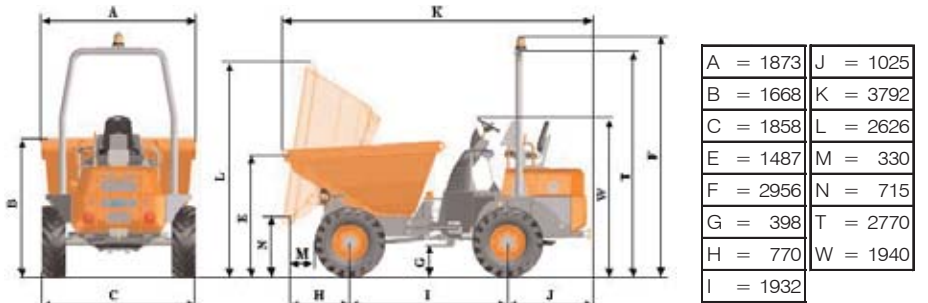

Especificaciones

■ **Radio de giro mínimo**

Modelo D 300 AMG / D 350 AHG: 4,68 m.

Modelo D 400 AHG: 4,72 m.

■ **Capacidades Tolva**

	D 300 AMG/D 350 AHG	D 300 AM	D 400 AHG
Agua	1025 l.	1325 l.	1350 l.
Rasa	1726 l.	1590 l.	2163 l.
Colmada	2737 l.	2067 l.	3371 l.

■ **Equipamiento opcional**

Equipo eléctrico de luces.

■ **Medidas máquina**

Modelo D 300 AMG:

Modelo D 300 AM:

Modelo D 350 AHG:

Modelo D 400 AHG: