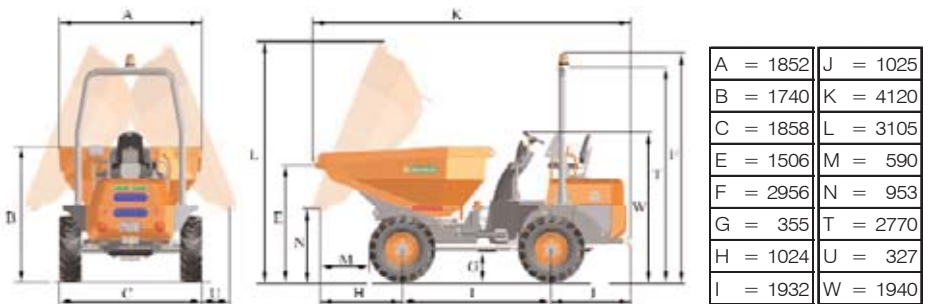

Especificaciones

■ **Radio de giro mínimo**

Modelo D 300 AMG / D 350 AHG: 4,68 m.

Modelo D 400 AHG: 4,72 m.

■ **Capacidades Tolva**

	D 300 AMG/D 350 AHG	D 300 AM	D 400 AHG
Agua	1025 l.	1325 l.	1350 l.
Rasa	1726 l.	1590 l.	2163 l.
Colmada	2737 l.	2067 l.	3371 l.

■ **Equipamiento opcional**

Equipo eléctrico de luces.

■ **Medidas máquina**

Modelo D 300 AMG:

Modelo D 300 AM:

Modelo D 350 AHG:

Modelo D 400 AHG: