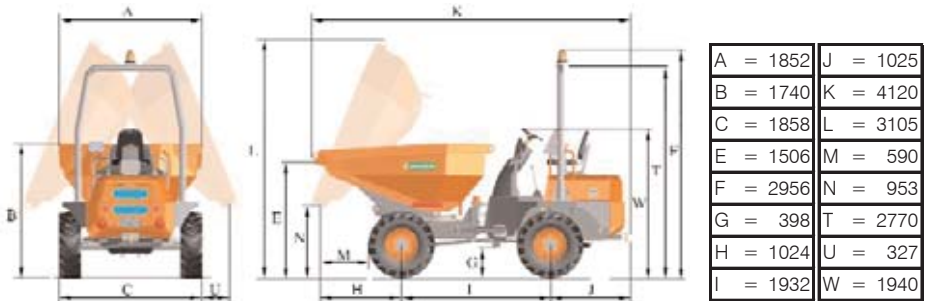

Especificaciones

■ **Radio de giro mínimo**

Modelo D 300 AMG / D 350 AHG: 4,68 m.

Modelo D 400 AHG: 4,72 m.

■ **Capacidades Tolva**

	D 300 AMG/D 350 AHG	D 300 AM	D 400 AHG
Agua	1025 l.	1325 l.	1350 l.
Rasa	1726 l.	1590 l.	2163 l.
Colmada	2737 l.	2067 l.	3371 l.

■ **Equipamiento opcional**

Equipo eléctrico de luces.

■ **Medidas máquina**

Modelo D 300 AMG:

Modelo D 300 AM:

Modelo D 350 AHG:

Modelo D 400 AHG: